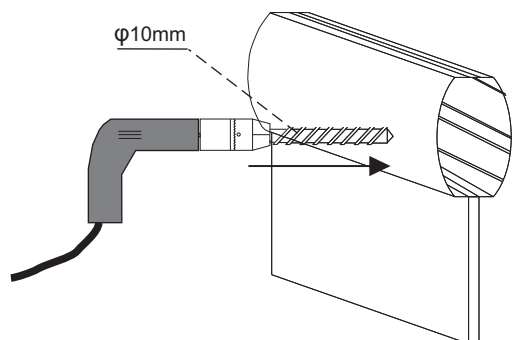

twins

emergency lighting fitting with inlet option

↙ Kedves Ügyfelünk!

Mivel számunkra a legfontosabb az Ön elégedettsége, továbbfejlesztettük lejjebb termékünket, a TWINS kijáratmutató lámpát.

A nagyobb kényelem érdekében a TWINS lámpatest tetejére kábelelvezető nyílás került, amely mennyezeti elhelyezésnél biztosít könnyebb szerelhetőséget.

Amennyiben falra kívánja szerelni a TWINS lámpatestet, nincs más dolga, mint fúrni egy lyukat a ház oldalára, és beilleszteni a termékhez mellékelt gumielemet.

További információkért lépjen kapcsolatba velünk :